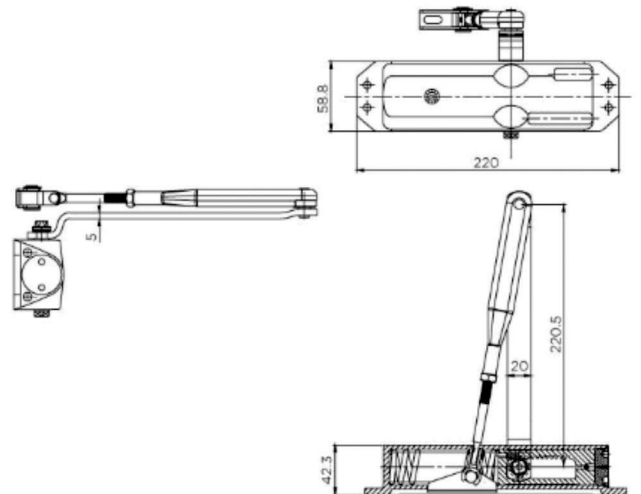

FDS-AL03

S.S-DOUBLE LEG

FDS-S.S04

S.S-DOUBLE LEG

CODE SIZES

- FDC-WB-60-80
- FDC-WB-80-100
- FDC-WB-100-120

 Phone no . - 7017238835

 Email - falconexporthub@gmail.com